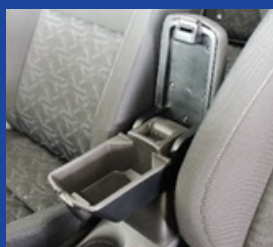

KICKS

APOIO DE BRAÇO

PART NUMBER

BRPRT11436

DESCRIÇÃO

APOIO DE BRAÇO ACTIVE E SENSE

BRPRT11473

APOIO DE BRAÇO
REVESTIMENTO
SINTÉTICO ACTIVE E
SENSE

TAPETE INTERNO DE BORDAS ELEVADAS

PART NUMBER

BRPRT11133

DESCRIÇÃO

TAPETE DE BANDEJA
INTERNO COM BORDAS
ELEVADAS EM TPE