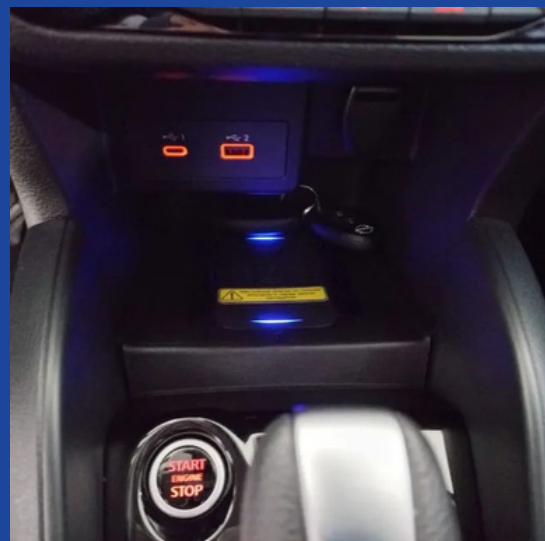

CARREGADOR DE INDUÇÃO

PART NUMBER

DESCRIÇÃO

BRPRT11116

WIRELESS

KICKS

APOIO DE BRAÇO

PART NUMBER